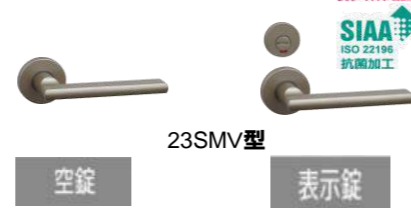

◇縦木目フラットデザイン扉

◆扉のフリー・切り替えも簡単

ストッパーによって、扉を固定状態にしたりフリー状態にすることが出来ます。

◇下レールあり

5mm厚の直置きアルミレールで、収納内部のものの出し入れやお掃除がスムーズです。扉も自在に動かせます。

◇イメージ画像◇

◇取手 \ 抗菌・抗ウイルス加工 /

6SV

DOOR

室内ドア

シンプルなデザインに多彩なインテリア空間を彩り
木質感の美しさを際立たせま

F★★★★ 低 VOC

LDK

洋室・洗面所・トイレ

◇レバーハンドル◇
\ 抗菌・抗ウイルス加工 /

23SMV型

◇スモールライト◇

トイレドアに標準装備。
電灯の明かりを外から確認でき、使用状況やあかりの消し忘れをチェックできます。

〈デザインTS〉

中央に通ったスリットガラスが程よく光を取り込み、様々な空間に調和するベーシックな縦木目のデザイン。

〈デザインFF〉

飾り気のないシンプルさが、様々な空間に調和するフラットデザイン。

◇イメージ画像◇

SHOES BOX