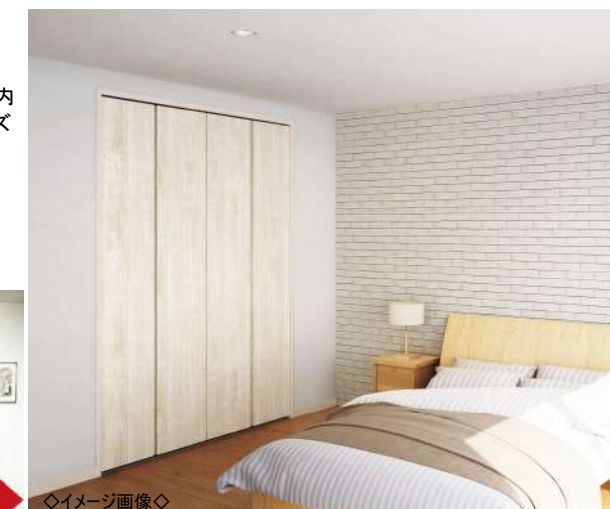

◆5mm厚の直置きアルミレールで、収納内部のものの出し入れやお掃除がスムーズです。扉も自在に動かせます。

◆扉のフリー・切り替えも簡単
ストッパーによって、扉を固定状態にしたりフリー状態にすることが出来ます。

◇イメージ画像◇

DOOR

室内ドア

シンプルなデザインに
多彩なインテリア空間を彩り
木質感の美しさを際立たせます

F★★★★

低 VOC