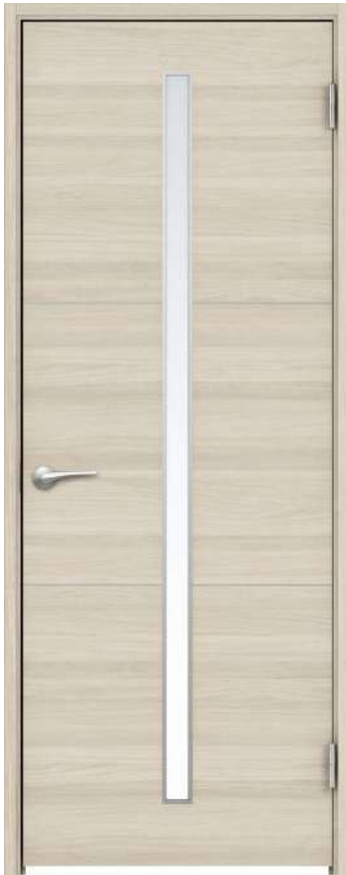

リビングドアデザイン(LDK扉がある場合のみ選択)

2 Zデザイン

S Vデザイン

S Eデザイン

							
WH	GU	PP	LN	GM	CB	DB	PH
ハーモニック ホワイト柄	ライト グレージュ柄	パール パール柄	ネイキッド ライト柄	グレース ミディアム柄	ショコラ ブラウン柄	ディープ ブラック柄	単色 ホワイト柄