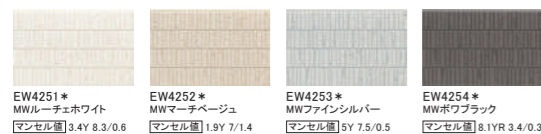

シュプリストーン15