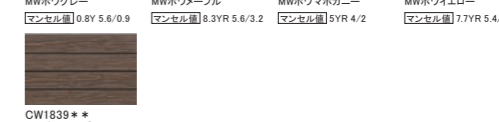

オラージュウッド

マレーア

ひより14

リュージュ

はまび調14

セラディール・親水14

板木目14

モダンストライプ8