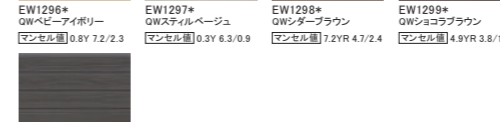

ミニモ

メイズスクエア

レベント

カルムウェーブ

スマッシュライン

パイルボーダー

デルタライン

木目調