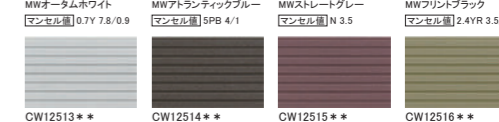

オラージュウッド

マレーア

ひより14

リュージュ

はまび調14

セラディール・親水14

板木目14

モダンストライプ8