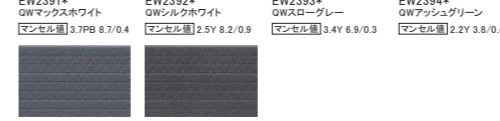

ミニモ

メイズスクエア

レベント

カルムウェーブ

スマッシュライン

パイルボーダー

デルタライン

木目調