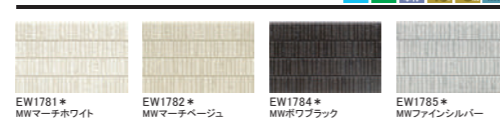

シームストーン

ラングストーン

ゼブラウッド

シュプリストーン

パストラル

シェーフ

シマーストーン

スレッドストーン

ミニモ

メイズスクエア

レベント

カルムウェーブ

スマッシュライン

パイルボーダー

デルタライン

木目調