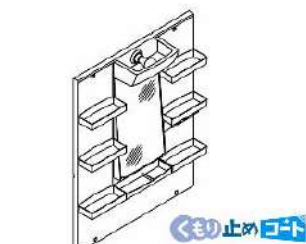

スキマなし排水口

排水口と洗面器が一体成形で汚れがたまりにくい。

排水口は、洗面器と一体成形になった新構造。だから、汚れが溜まりにくく、スポンジでカンタンにお掃除ができます。

回すだけで開閉できる上下昇降式排水栓

ヘアキャッチャーに溜まったゴミが直接見え、スッキリ。

スムーズ通水のヘアキャッチャー
水の通りをよくするためにヘアキャッチャーをななめにし、ゴミをキャッチする部分と水を通す部分を分けました。

水栓金具

シングルレバー洗髪シャワー水栓 吐水切替付

エコハンドル

よく使う正面のハンドル位置で「水」を出す省エネ設計。

お湯が混合する位置はクリックでお知らせします。

化粧台本体

扉タイプ
PV1N-755SY/VP1H

ななつポケット

左右、中央に、合計7個の収納スペースを確保しました。

くもり止めコート

ヒーター式に比べくもりがとれるまでの待ち時間が短く、消し忘れもなし。消費電力ゼロで快適に使用できます。

くもり止めコートなし くもり止めコート付

ミラーキャビネット

1面鏡(LED照明)
MPV1-751YJU-G

タオル掛け兼用取っ手

大型の取っ手はフェイスタオルも掛けられます。

低ホルムアルデヒド最高等級