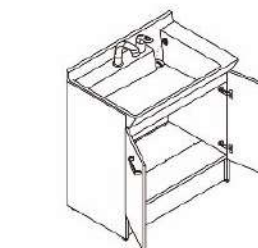

スキマなし排水口

排水口と洗面器が一体成形で汚れがたまりにくい。

排水口は、洗面器と一体成形になった新構造。だから、汚れが溜まりにくく、スポンジでカンタンにお掃除ができます。

回すだけで開閉できる上下昇降式排水栓

ヘアキャッチャーに溜まったゴミが直接見え、スッキリ。

スムーズ通水のヘアキャッチャー
水の通りをよくするためにヘアキャッチャーをななめにし、ゴミをキャッチする部分と水を通す部分を分けました。

水栓金具

シングルレバー洗髪シャワー水栓 吐水切替付

エコハンドル

よく使う正面のハンドル位置で「水」を出す省エネ設計。

お湯が混合する位置はクリックでお知らせします。

化粧台本体

扉タイプ
PV1N-755SY/VP1H

ななつポケット

左右、中央に、合計7個の収納スペースを確保しました。

くもり止めコート

ヒーター式に比べくもりがとれるまでの待ち時間が短く、消し忘れもなし。消費電力ゼロで快適に使用できます。

くもり止めコートなし くもり止めコート付

ミラーキャビネット

1面鏡(LED照明)
MPV1-751YJU-G

タオル掛け兼用取っ手

大型の取っ手はフェイスタオルも掛けられます。

低ホルムアルデヒド最高等級