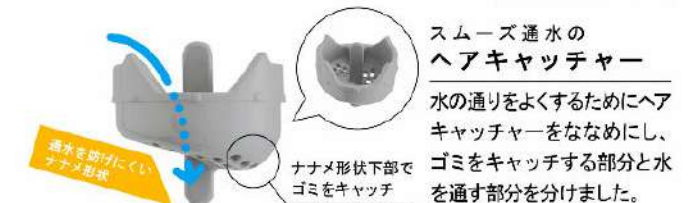

CG合成によるイメージ画像です。

ご選定カラー

VP1H
扉：VP1(ホワイト)
洗面器：ホワイト

洗面器

お手入れしやすく使いやすい洗面器。

右奥の排水口だから作業スペースが広々。つけ置き洗いやバケツの水くみに便利な洗面器です。

排水管を右奥にレイアウト。収納スペースが広がりバケツやストック品などもしまいやすくなりました。

※イメージ

スキマなし排水口

排水口と洗面器が一体成形で汚れがたまりにくい。

排水口は、洗面器と一体成形になった新構造。だから、汚れが溜まりにくく、スポンジでカンタンにお掃除ができます。

回すだけで開閉できる上下昇降式排水栓

ヘアキャッチャーに溜まったゴミが直接見え、スッキリ。

スムーズ通水のヘアキャッチャー
水の通りをよくするためにヘアキャッチャーをななめにし、ゴミをキャッチする部分と水を通す部分を分けました。

水栓金具

シングルレバー洗髪シャワー水栓 吐水切替付

エコハンドル

よく使う正面のハンドル位置で「水」を出す省エネ設計。

お湯が混合する位置はクリックでお知らせします。

化粧台本体

扉タイプ
PV1N-755SY/VP1H

ななつポケット

左右、中央に、合計7個の収納スペースを確保しました。