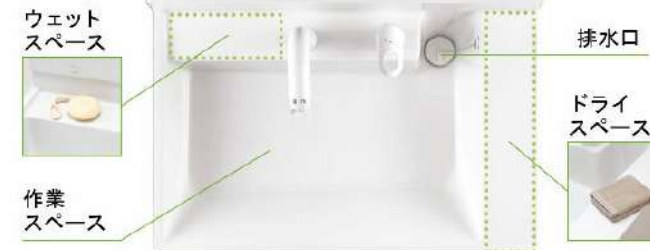

CG合成によるイメージ画像です。

ご選定カラー

VP1H
扉：VP1(ホワイト)
洗面器：ホワイト

洗面器

お手入れしやすく使いやすい洗面器。

右奥の排水口だから作業スペースが広々。つけ置き洗いやバケツの水くみに便利な洗面器です。

排水管を右奥にレイアウト。収納スペースが広がりバケツやストック品などもしまいやすくなりました。

※イメージ

スキマなし排水口

排水口と洗面器が一体成形で汚れがたまりにくい。

排水口は、洗面器と一体成形になった新構造。だから、汚れが溜まりにくく、スポンジでカンタンにお掃除ができます。

回すだけで開閉できる上下昇降式排水栓

ヘアキャッチャーに溜まったゴミが直接見え、スッキリ。

スムーズ通水のヘアキャッチャー
水の通りをよくするためにヘアキャッチャーをななめにし、ゴミをキャッチする部分と水を通す部分を分けました。

水栓金具

シングルレバー洗髪シャワー水栓 吐水切替付

エコハンドル

よく使う正面のハンドル位置で「水」を出す省エネ設計。

お湯が混合する位置はクリックでお知らせします。

化粧台本体

扉タイプ
PV1N-755SY/VP1H

ななつポケット

左右、中央に、合計7個の収納スペースを確保しました。